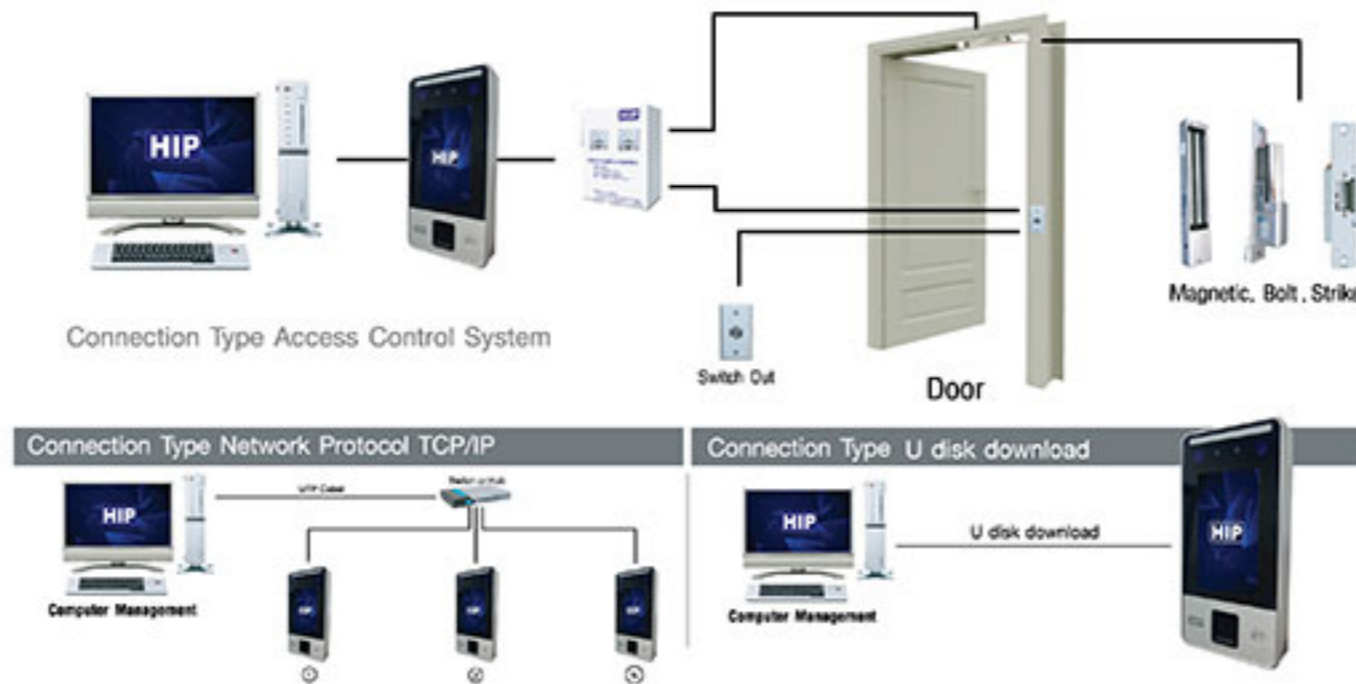

CiF93S-VL Visible Light Facial Recognition Time Attendance and Access Control

HIP

Specifications

Model	CiF93S-VL
Max.User	2,000 User
Face Capacity	2,000 Face
Fingerprint Capacity	10,000 Fingerprint
Card Capacity	2,000 Card (Mifare : 13.56MHz)
Password Capacity	2,000 Password
Record Capacity	200,000 Record
Screen	4.3" IPS touch screen
Resolution	272*480
Identification Time	≤1s
Recognition distance	0.5-2 meters (Live detection: 0.5~1meter)
Identification Mode	1.Face/Fingerprint/Password/Card 2.Password+Face /Fingerprint 3.Card+Face/Fingerprint 4.Fingerprint+Face
Authentication Mode	1:1,1:N
Communication Protocol	TCP/IP,WIFI, USB Link,U disk download,Wiegand out (26/34)
Other Function	Access control , Easy Express , Sechedule Bell(ตั้งที่เครื่อง) ,Tamper Alarm
Operating Environment	Operating Temp : -10°C ~ +60°C , Humidity (RH) :20%~80%
Waterproof	Yes (IP65)
Power	DC12V 2A
Language	English,Thai
Size	185(L)*89(W)*24(H) mm
Optional Feature	Plam (Option)
Software Support	HIP TIME 4.0 , Premium Time Series 8