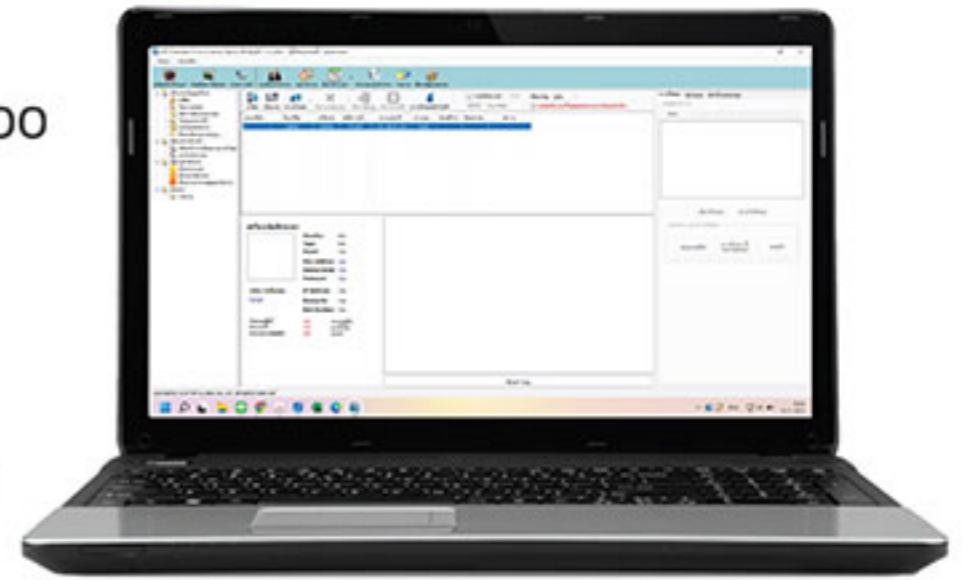

## Time Attendance and Access Control

CiF93S-VL

2,000 Face

10,000 Fingerprint

2,000 Card

Access Control

Waterproof

## เครื่องสแกนใบหน้า ลายนิ้วมือ บัตร รหัส

เครื่องสแกนใบหน้า ลายนิ้วมือ บัตร รหัส รุ่น **CiF93S-VL** สำหรับบันทึกเวลาทำงานและควบคุมการเข้าถึงประตู การจดจำใบหน้า ตรวจสอบใบหน้าด้วยเทคโนโลยี **Visible Light** ด้วยความเร็วน้อยกว่า 1 วินาที อ่านได้ไกลถึง 2 เมตร กันน้ำมาตรฐาน IP65 มีอัลกอริธึมที่สามารถป้องกันการปลอมแปลงด้วยภาพจากสิ่งพิมพ์ หรือวิดีโอ มีความแม่นยำที่ยอดเยี่ยม รองรับการสแกนส่งไลน์อัตโนมัติ เหมาะสำหรับ โรงเรียน อาคารสำนักงาน โรงแรม ห้างสรรพสินค้า ร้านค้า และอื่นๆ

### Feature

- ▶ 4.3" IPS touch screen
- ▶ ความเร็วในการจดจำใบหน้า น้อยกว่า 1 วินาที
- ▶ รองรับการอ่านบัตร **Mifare 13.56 MHz**
- ▶ รองรับการเชื่อมต่อ TCP/IP , WIFI, Relay output, Wiegand output, Tamper switch, USB , Exit button , Door Sensor
- ▶ รองรับการจดจำใบหน้า 2,000 ลายนิ้วมือ 10,000 / บัตร 2,000 / รหัส 2,000
- ▶ อัลกอริธึมตรวจจับใบหน้าจริง Live detection และตรวจจับการสวมหน้ากากอนามัยได้
- ▶ กันน้ำมาตรฐาน IP65